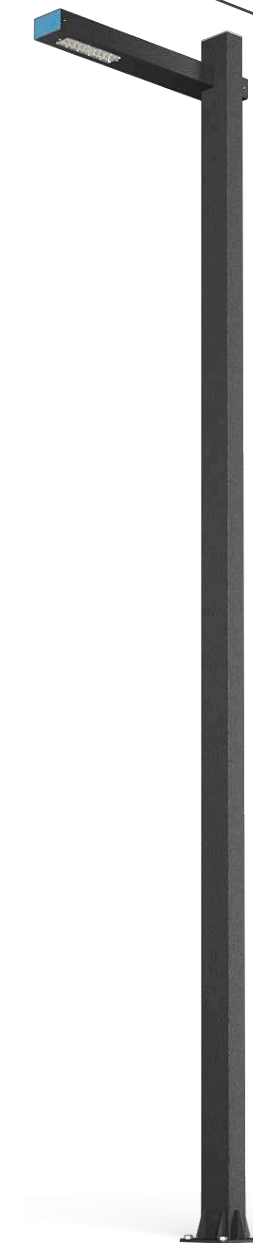

# MALEVICH

Светодиодный светильник  
для садово-паркового освещения

Светодиодный светильник «Malevich-10» с одним источником освещения – это стильное и функциональное решение для садово-паркового освещения

## MALEVICH-10

1540  
ЛМ

17,84  
КГ

14  
Вт

IP 54

-45  
+55

RAD-MAL-33

Ш

250 мм 800 мм

3310 мм

Светодиодный светильник «Malevich-44» предназначен для создания садово-паркового освещения

RAD-MAL-44

Ш

250 мм 1030 мм

4410 мм

Светодиодный светильник «Malevich-50» предназначен для создания садово-паркового освещения