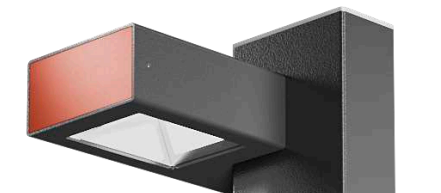

# MALEVICH

Светодиодный светильник  
для садово-паркового освещения

Светодиодный светильник «Malevich-10» с одним источником освещения – это стильное и функциональное решение для садово-паркового освещения

RAD-MAL-10

Ш

260 мм 352 мм

1006 мм

Светодиодный светильник «Malevich-33» с одним источником освещения – это идеальный выбор для обустройства экосистемы садово-паркового освещения