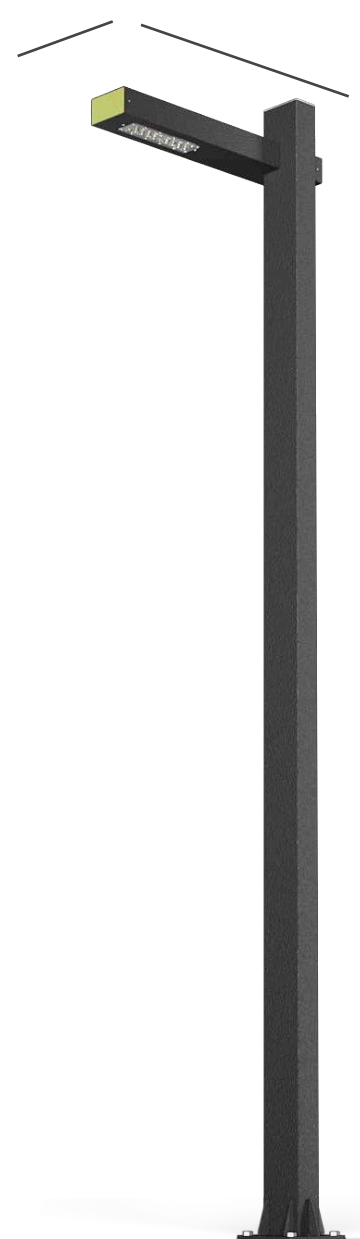

# MALEVICH

Светодиодный светильник  
для садово-паркового освещения

Светодиодный светильник «Malevich-10» с одним источником освещения – это стильное и функциональное решение для садово-паркового освещения

## MALEVICH-10

1540  
ЛМ

17,84  
КГ

14  
Вт

IP 54

-45  
+55

RAD-MAL-10

Ш

260 мм 352 мм

1006 мм

Светодиодный светильник «Malevich-33» с одним источником освещения – это идеальный выбор для обустройства экосистемы садово-паркового освещения

RAD-MAL-33

Ш

250 мм 800 мм

3310 мм

Светодиодный светильник «Malevich-44» предназначен для создания садово-паркового освещения