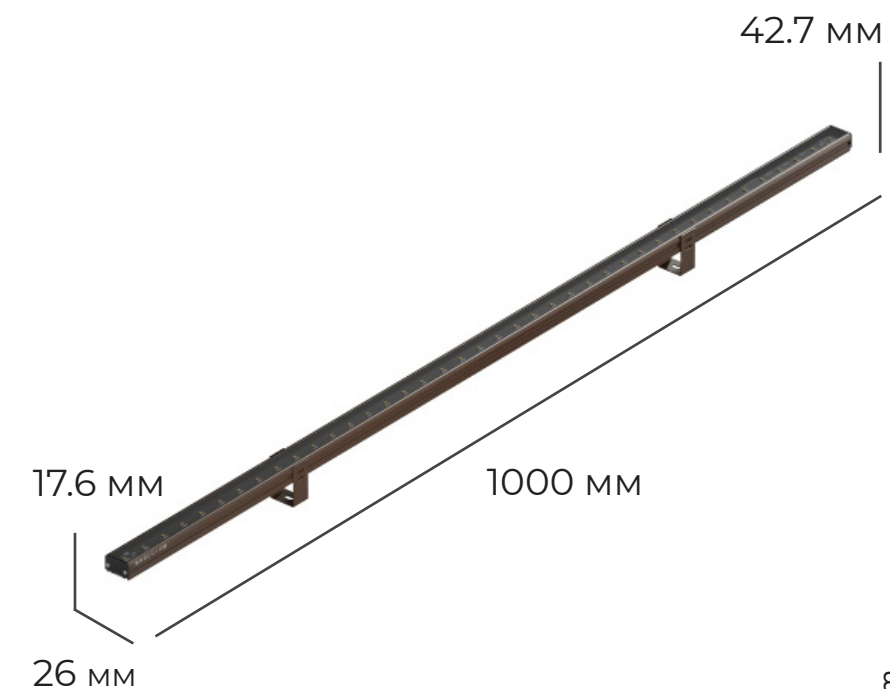

Технические данные

Потребляемая мощность	| 4Вт; 6Вт; 12Вт
Длина	| 300 мм; 500 мм; 1000 мм
Световая отдача	| 110 Лм/Вт - (±10 Лм/Вт)
Диапазон раб. температур	| -45 °С ... +55 °С
Напряжение питания	| 24/48 DC, 230В; 50 Гц.
Масса	| 0,46 КГ
Система управления	| DMX512
Материал корпуса	| Al анодированный, полимерная защита
Угол раскрытия	| 120°
Коррелированная цветовая температура	| 3000К-6000К, RGBW
Степень защиты	| IP67

RAD-L-MuU-12

120° wide