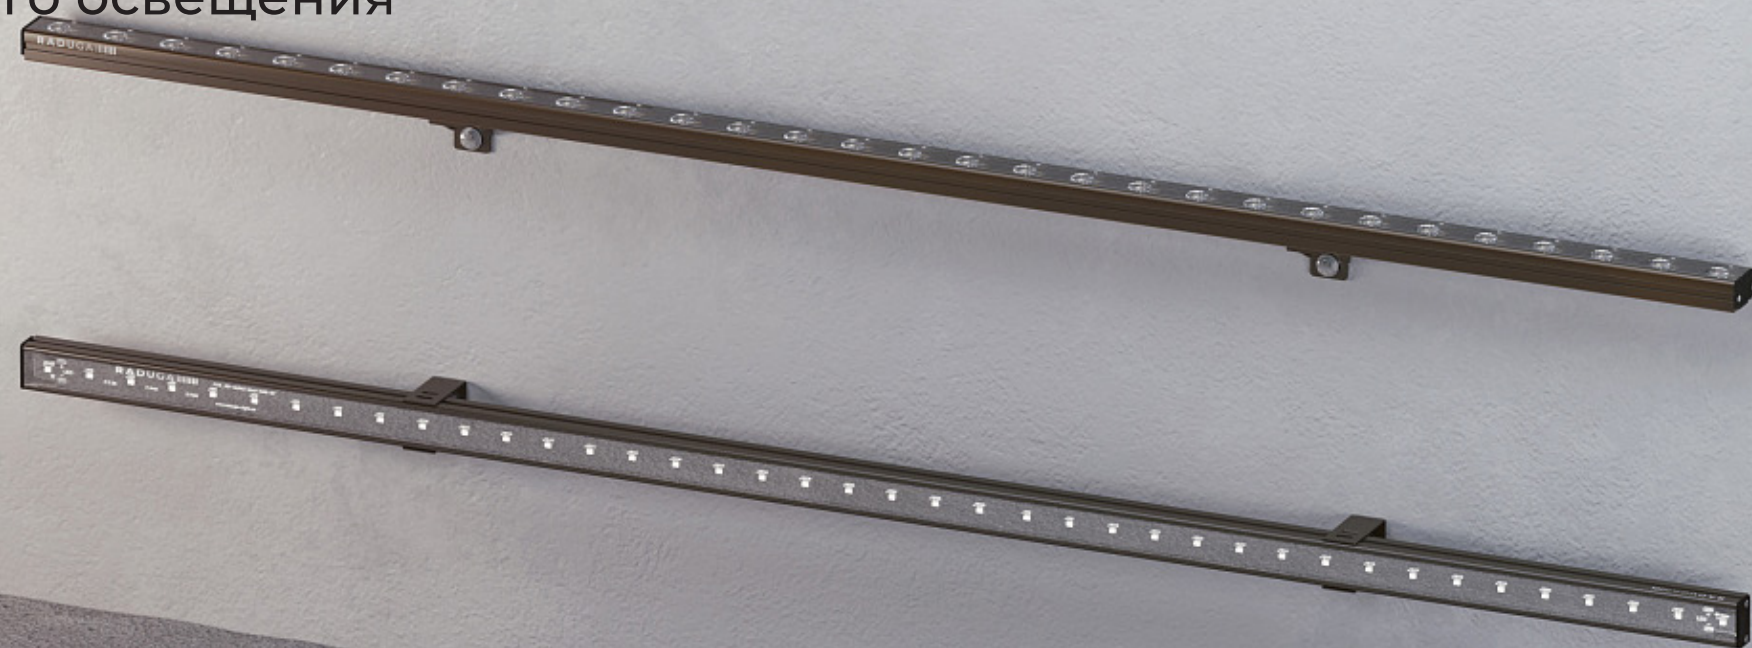

# LUMEN

Линейный светильник  
для создания заливающего  
и акцентного освещения

Линейный светильник Lumen-12 предназначен для акцентного и заливающего освещения небольших элементов фасада. Светильник этой модели будет отличным решением для освещения карнизов и других элементов здания. Lumen-12 хорошо подойдет, чтобы освещать декоративные объекты общественных и жилых зданий

### Технические данные

Потребляемая мощность	4Вт; 6Вт; 12Вт
Длина	300 мм; 500 мм; 1000 мм
Световая отдача	110 Лм/Вт - (±10 Лм/Вт)
Диапазон раб. температур	-45 °С ... +55 °С
Напряжение питания	24/48 DC, 230В; 50 Гц.
Масса	0,46 КГ
Система управления	DMX512
Материал корпуса	Al анодированный, полимерная защита
Угол раскрытия	120°
Коррелированная цветовая температура	3000К-6000К, RGBW
Степень защиты	IP67

RAD-L-MuU-12

120° wide

Линейный светильник для создания заливающего, акцентного освещения и архитектурной подсветки здания